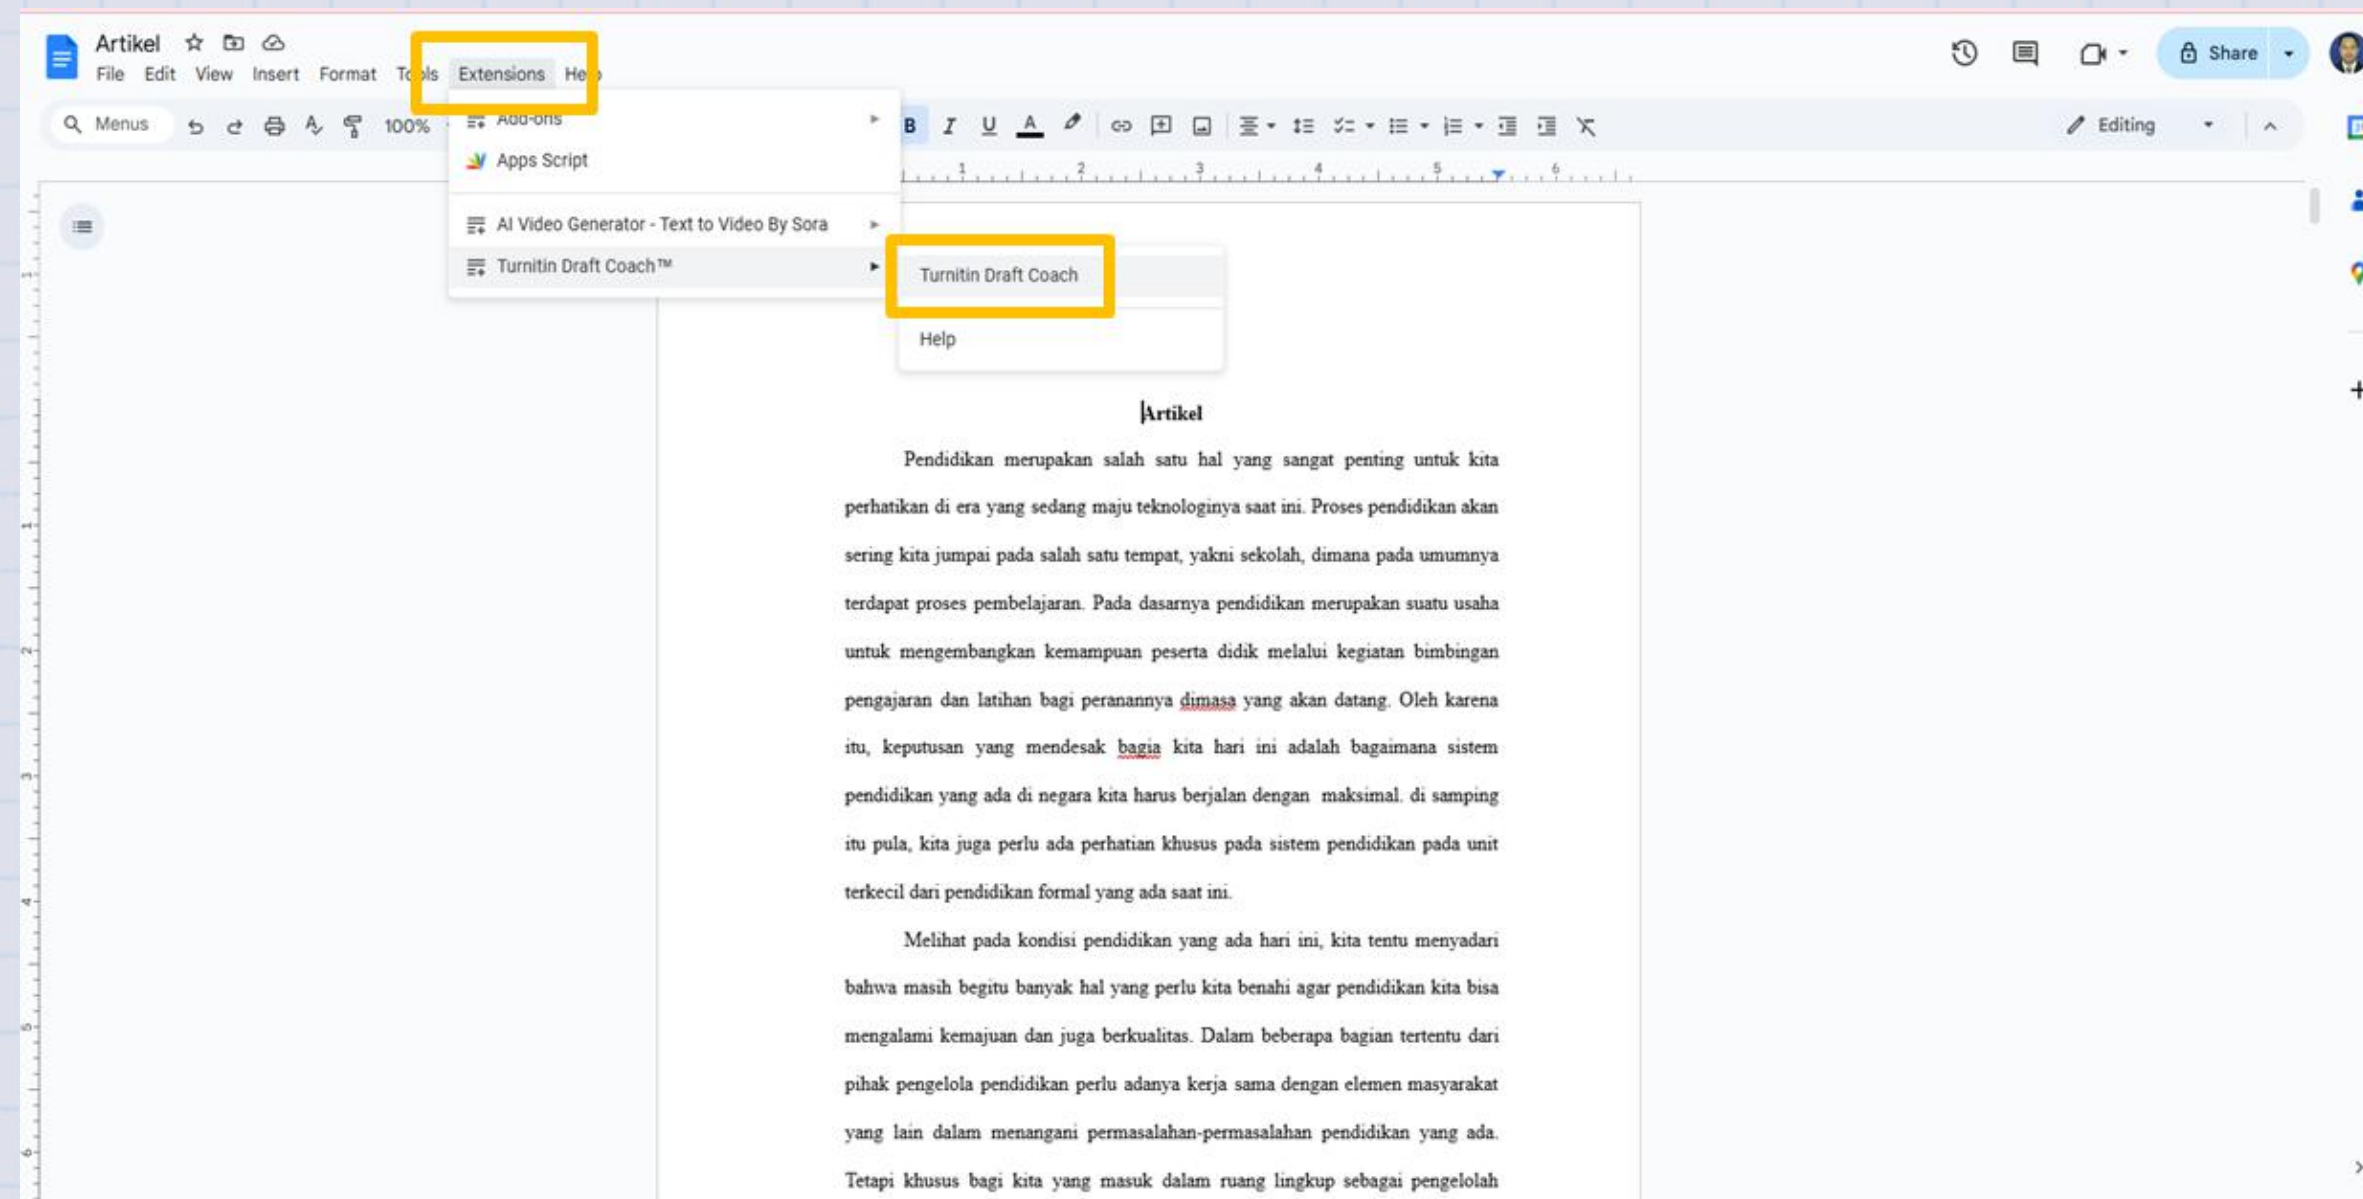

2. LANGKAH-LANGKAH TURNITIN DRAFT COACH

7. Pilih Extension → Lalu klik Turnitin Draft Coach

Apabila menu extension tidak muncul, pengguna dapat menyimpan dokumen terlebih dahulu dengan format Google Docs dengan cara pilih file → klik Save as Google Docs.