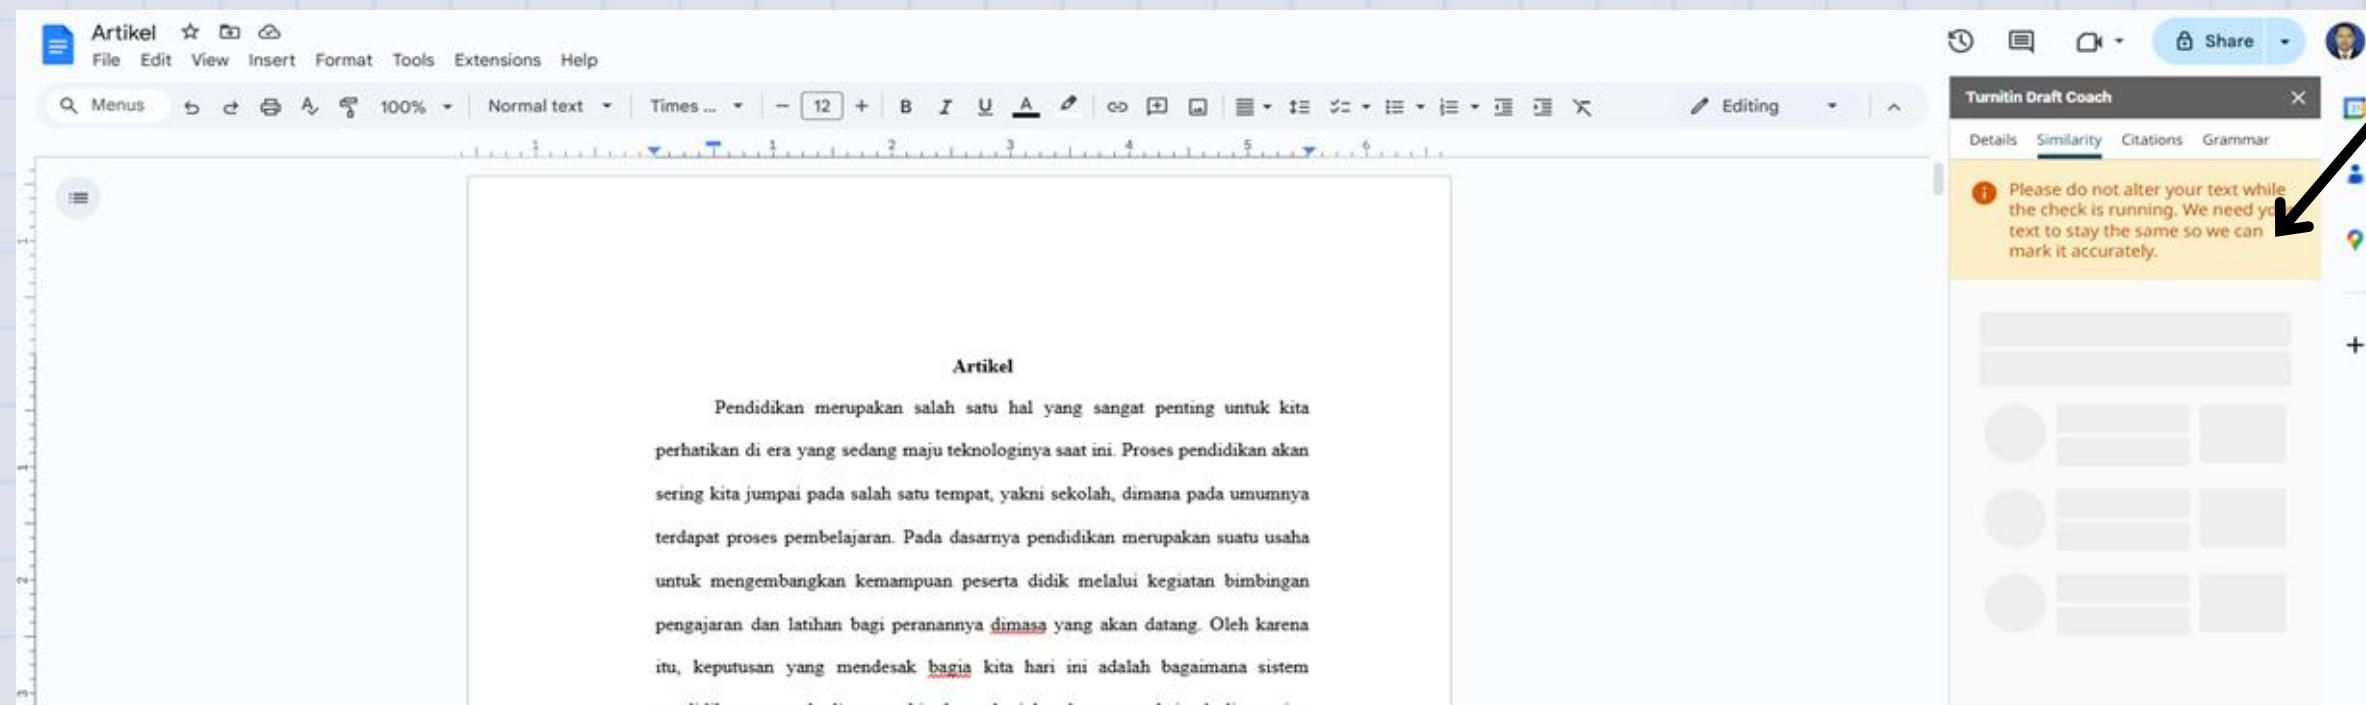

2. LANGKAH-LANGKAH TURNITIN DRAFT COACH

10. Confirm Turnitin Draft Coach.

Pengguna punya 3 kali kesempatan pengecekan per dokumen 1. klik confirm dan pengecekan Turnitin Draft Coach berjalan.

klik disini

waiting