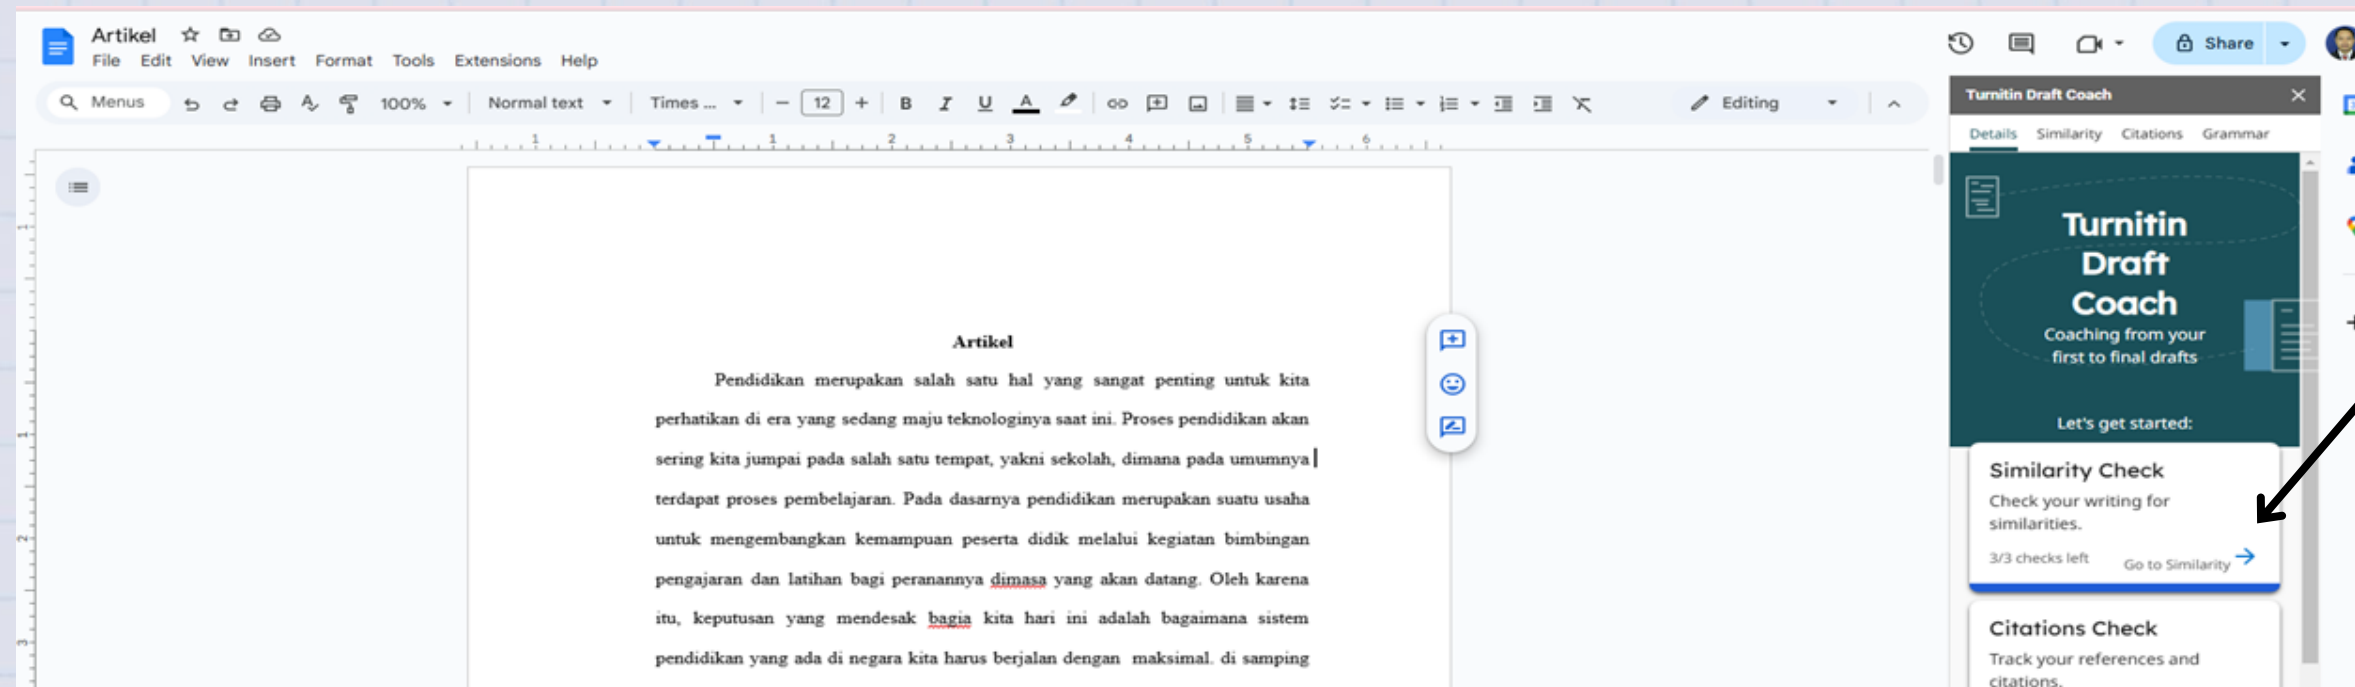

## 2. LANGKAH-LANGKAH TURNITIN DRAFT COACH

9. Setelah klik Turnitin Draft Coach.

Muncul tampilan Turnitin Draft Coach di sisi kanan dokumen. Untuk menjalankan 1. klik *Go to Similarity*  
2. klik *Run Similarity Check*