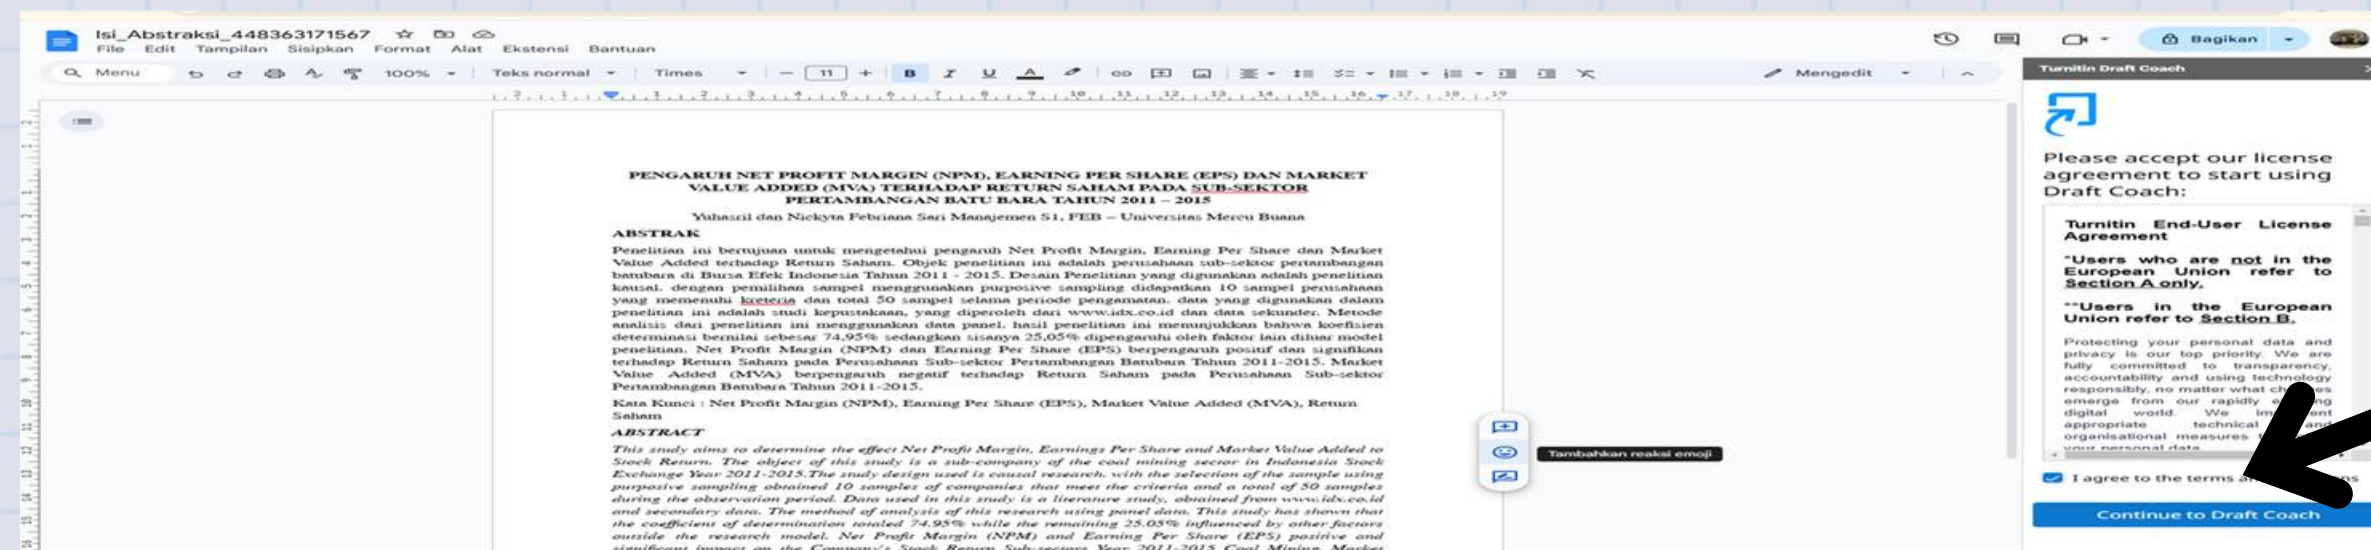

Klik disini