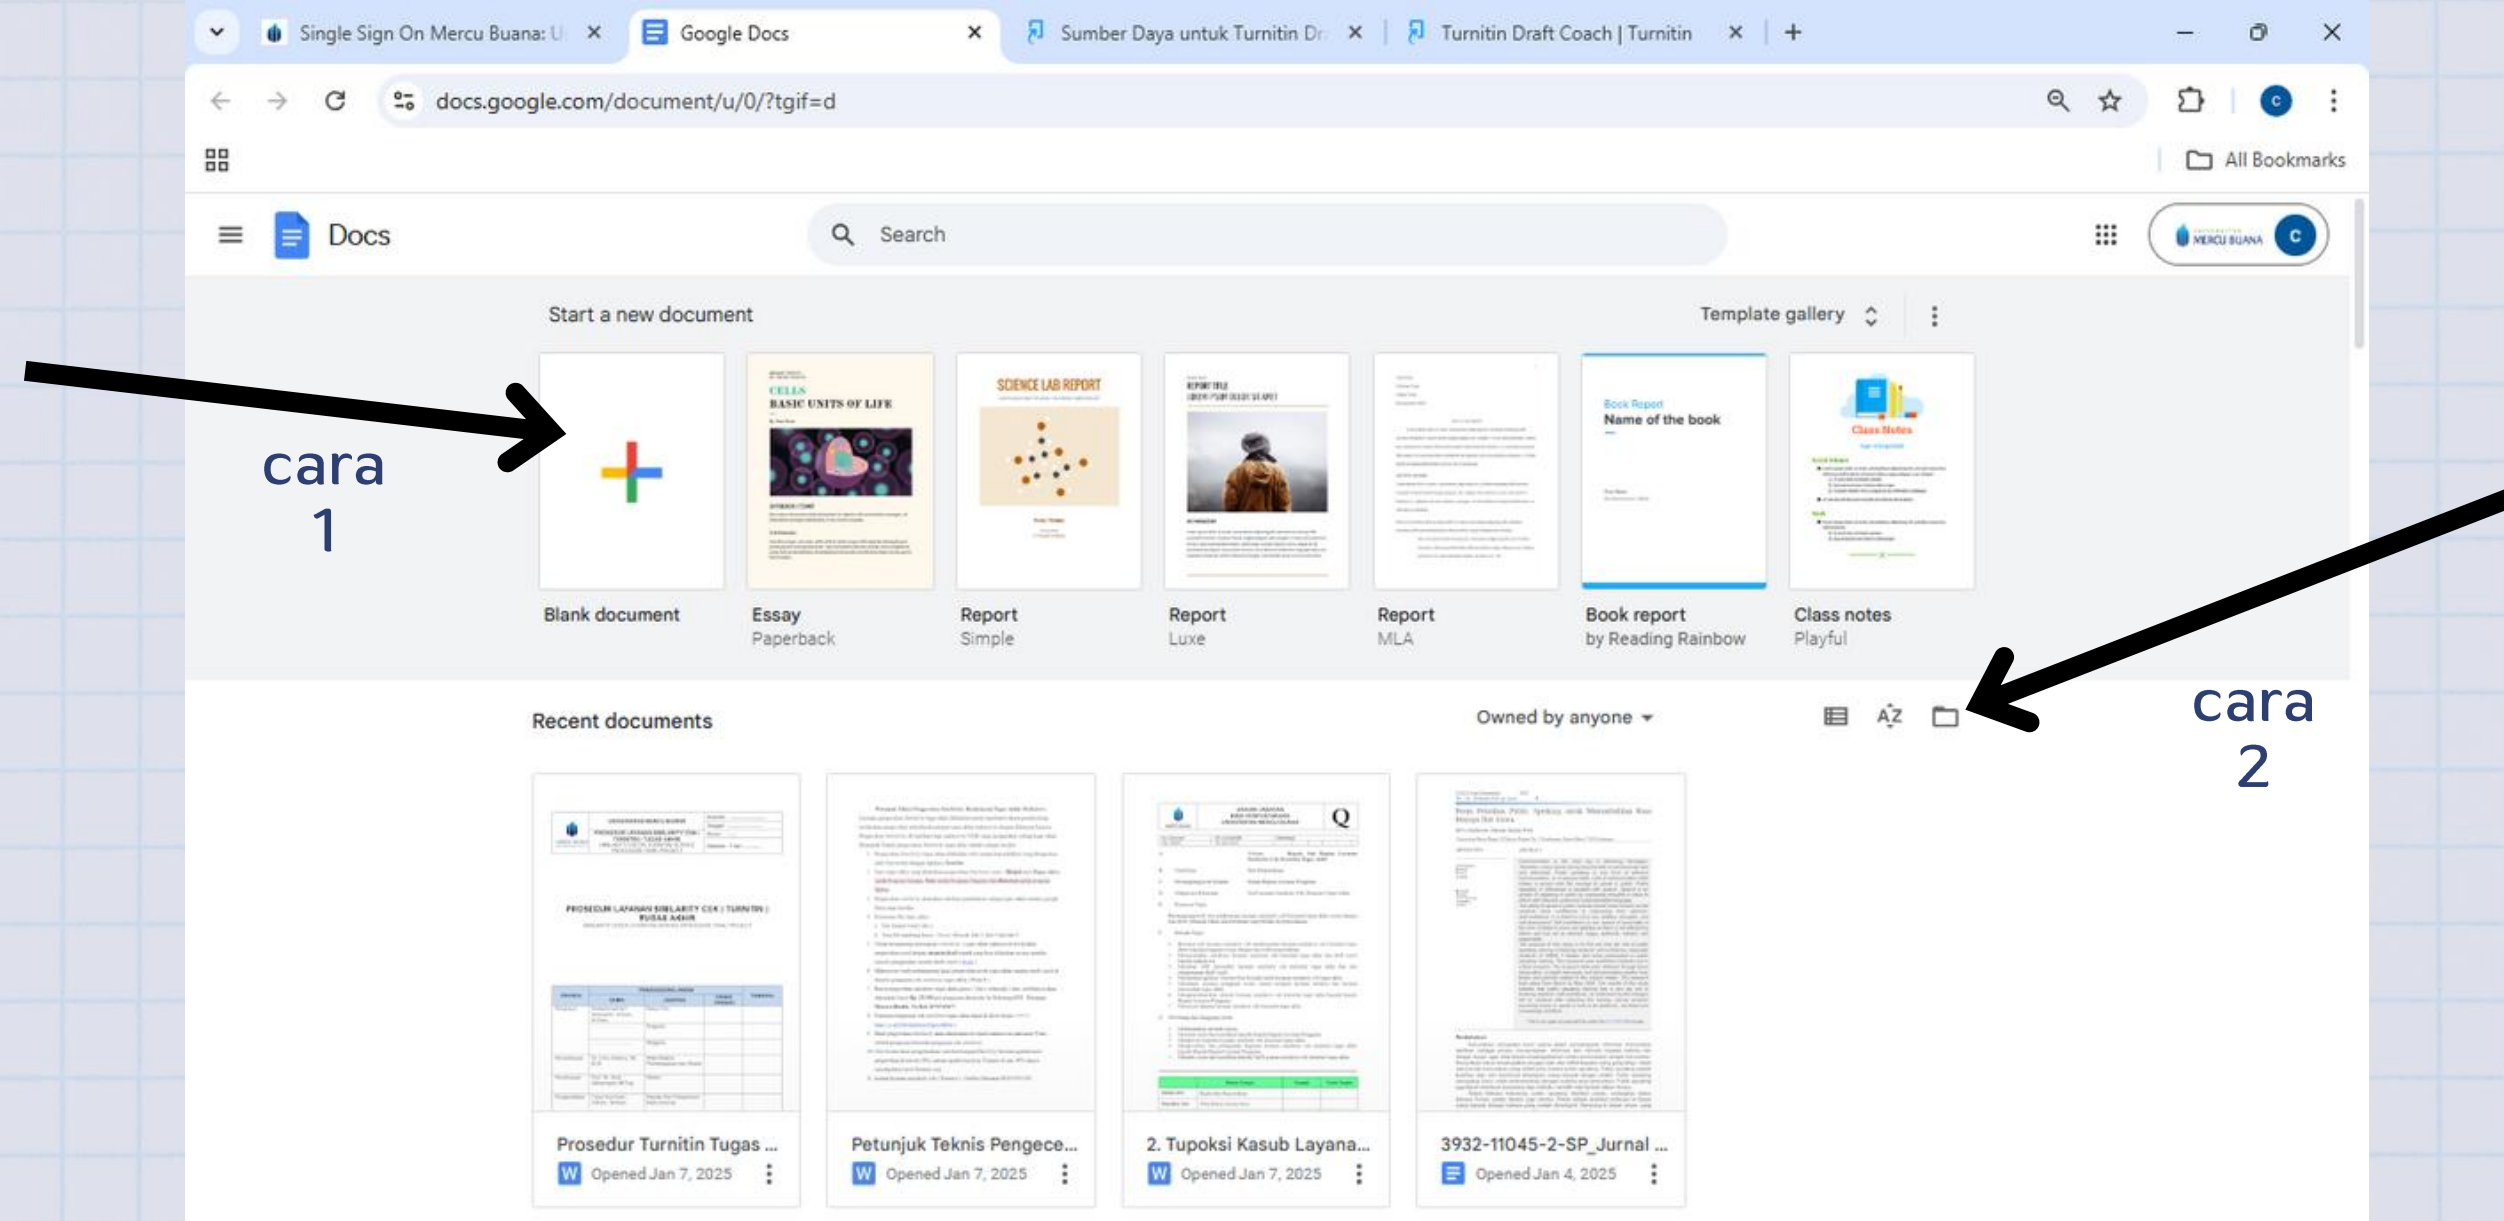

## 2. LANGKAH-LANGKAH TURNITIN DRAFT COACH

2. Setelah berhasil login, kemudian buka aplikasi “Google Docs”. Aplikasi Google Docs berada pada di deretan “Google For Education”.

## 2. LANGKAH-LANGKAH TURNITIN DRAFT COACH

3. Setelah klik Aplikasi Google Docs muncul start a new document. Pengguna mempunyai dua pilihan cara pengecekan similarity (kemiripan), yaitu:

1. Dengan memulai dokumen baru (klik blank document).
2. Upload dokumen dengan klik Open file picker.