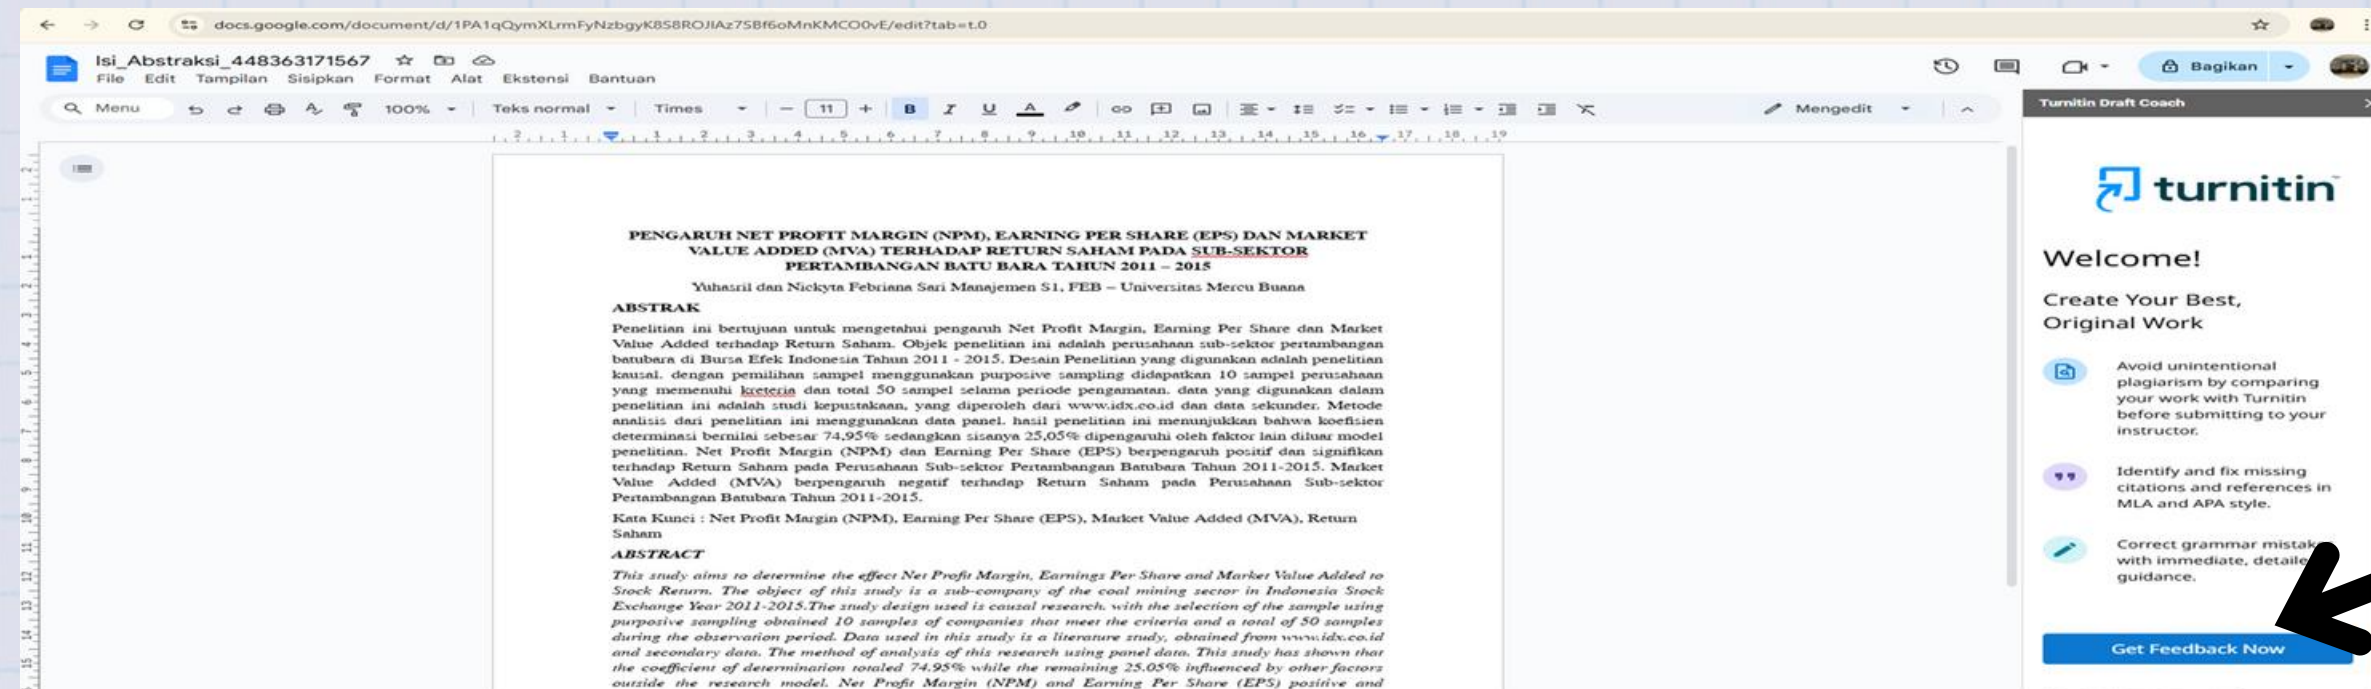

2. LANGKAH-LANGKAH TURNITIN DRAFT COACH

8. Setelah klik Turnitin Draft Coach.

Muncul tampilan Turnitin welcome ! Disisi kanan dokumen. Langsung klik saja *Get Feedback Now*. Selanjutnya centang pada *I agree to the terms and conditions* lalu klik continue to draft coach.