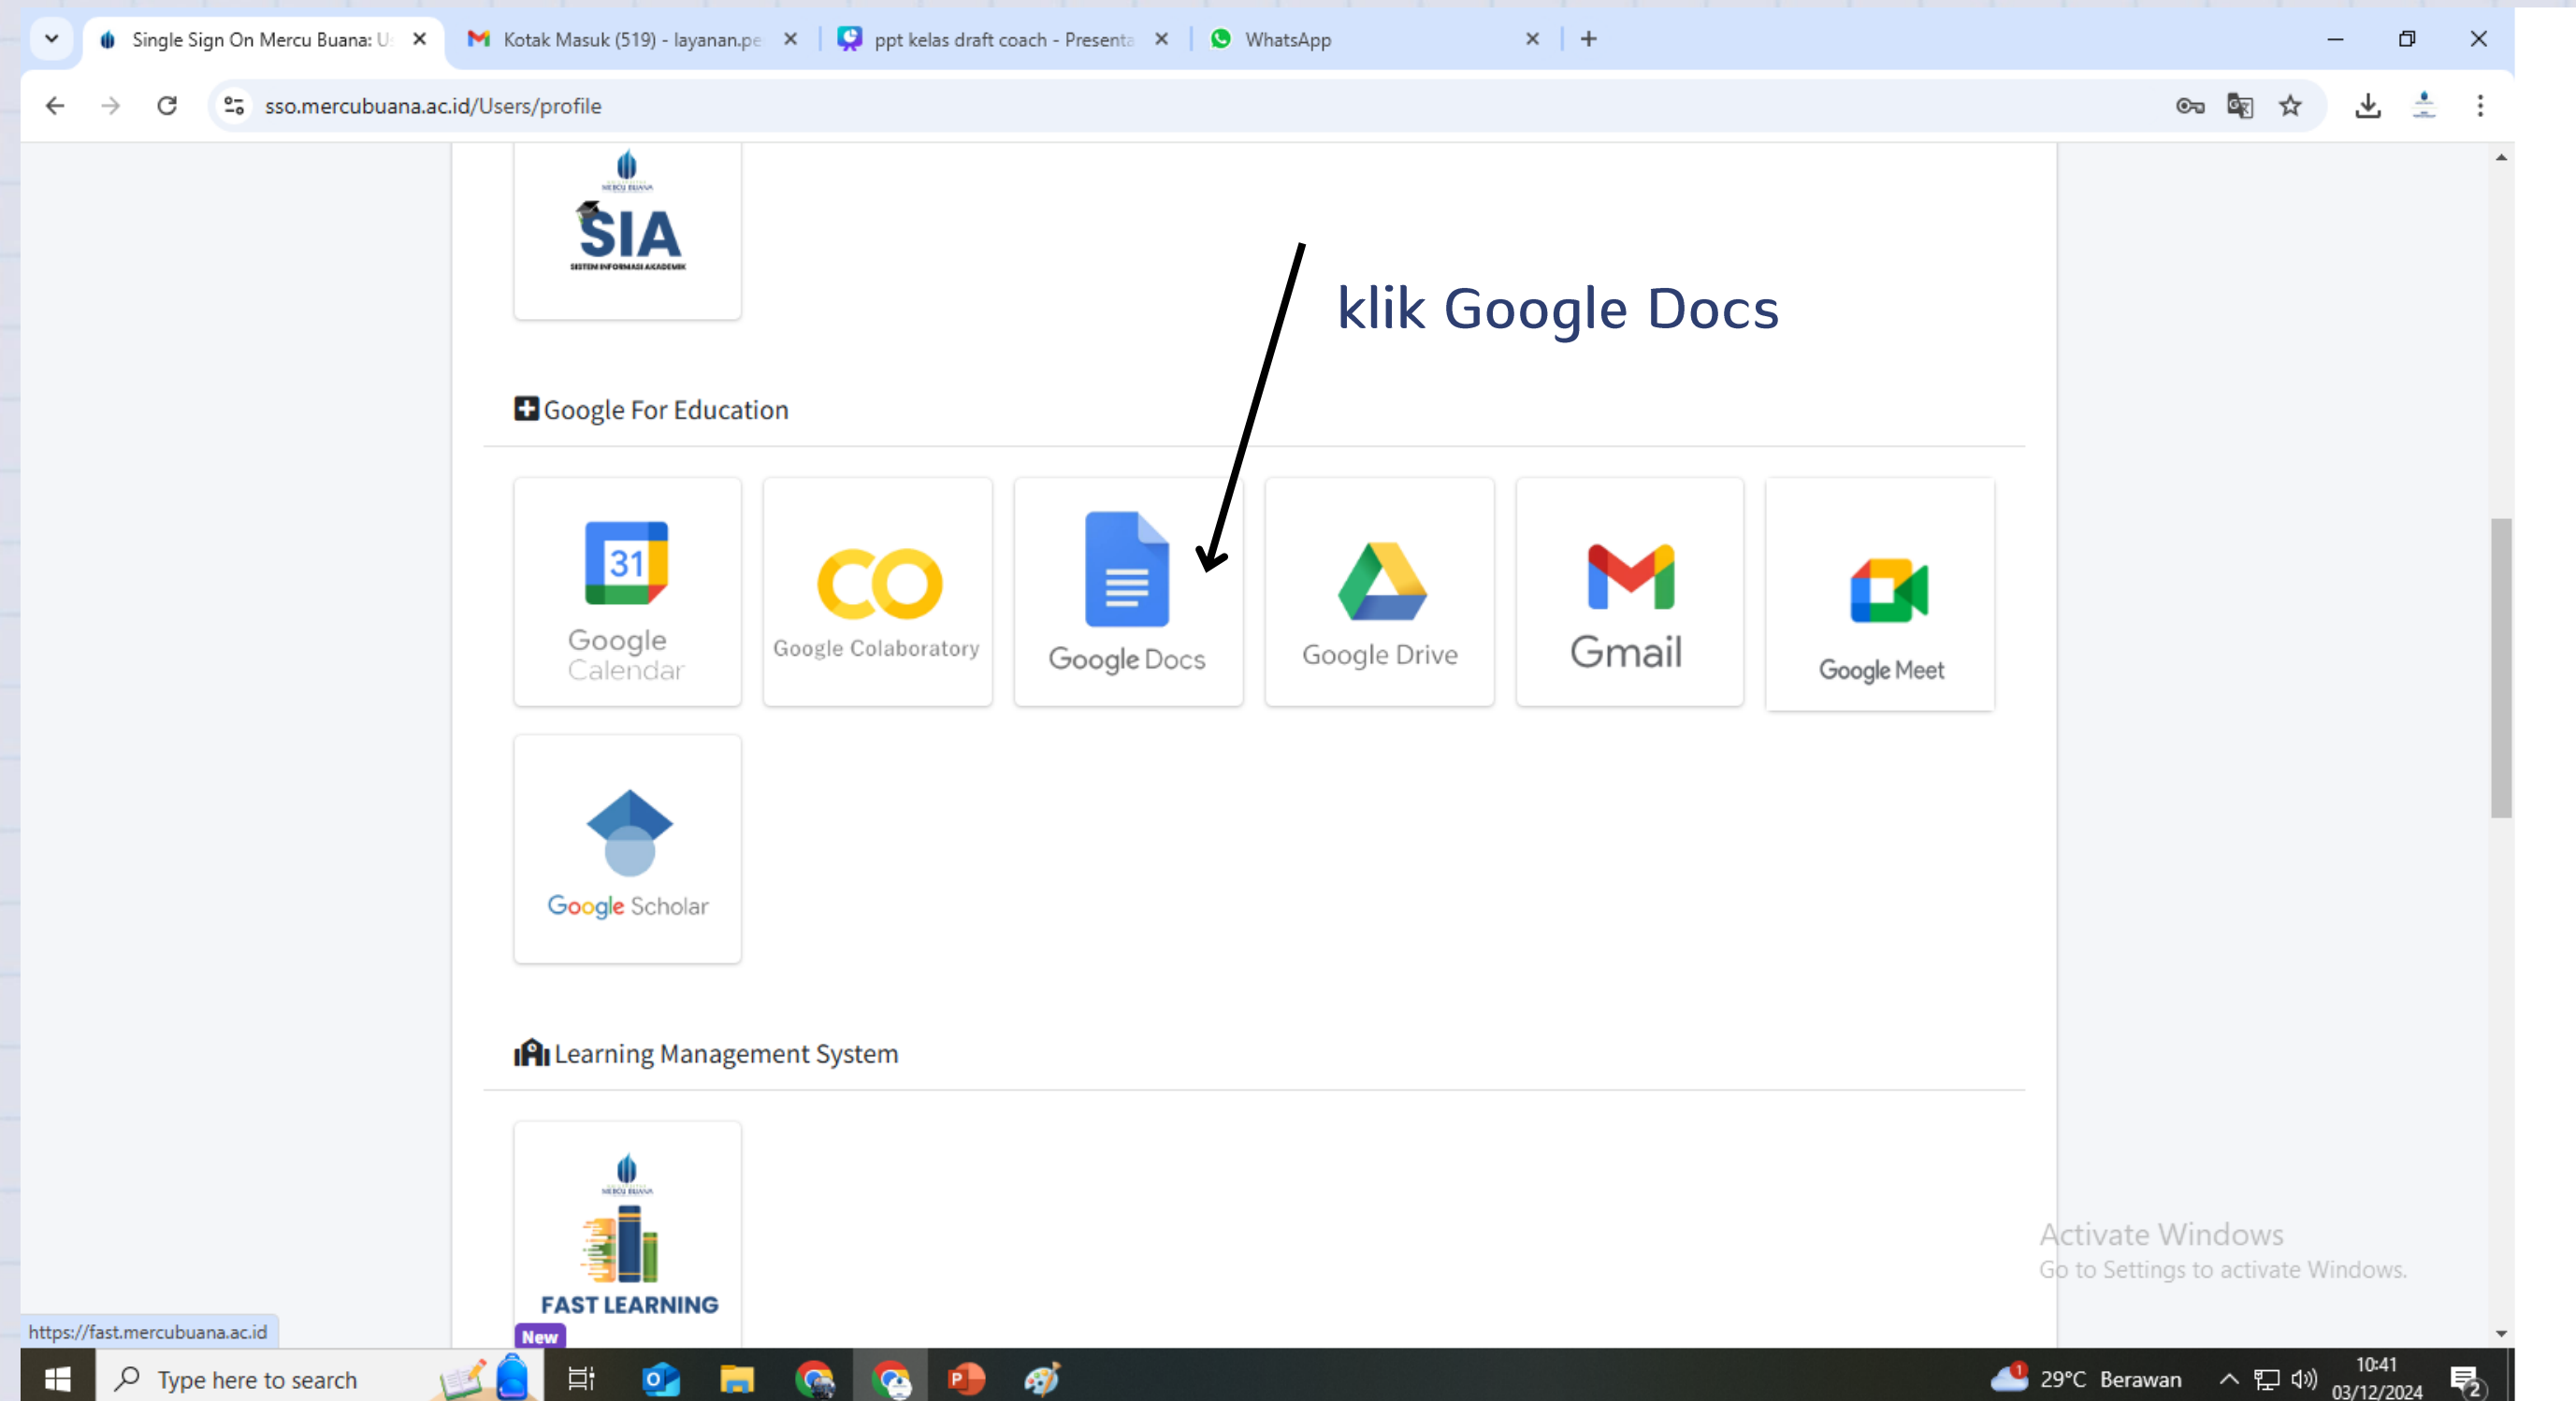

2. LANGKAH-LANGKAH TURNITIN DRAFT COACH

2. Setelah berhasil login, kemudian buka aplikasi “Google Docs”. Aplikasi Google Docs berada pada di deretan “Google For Education”.