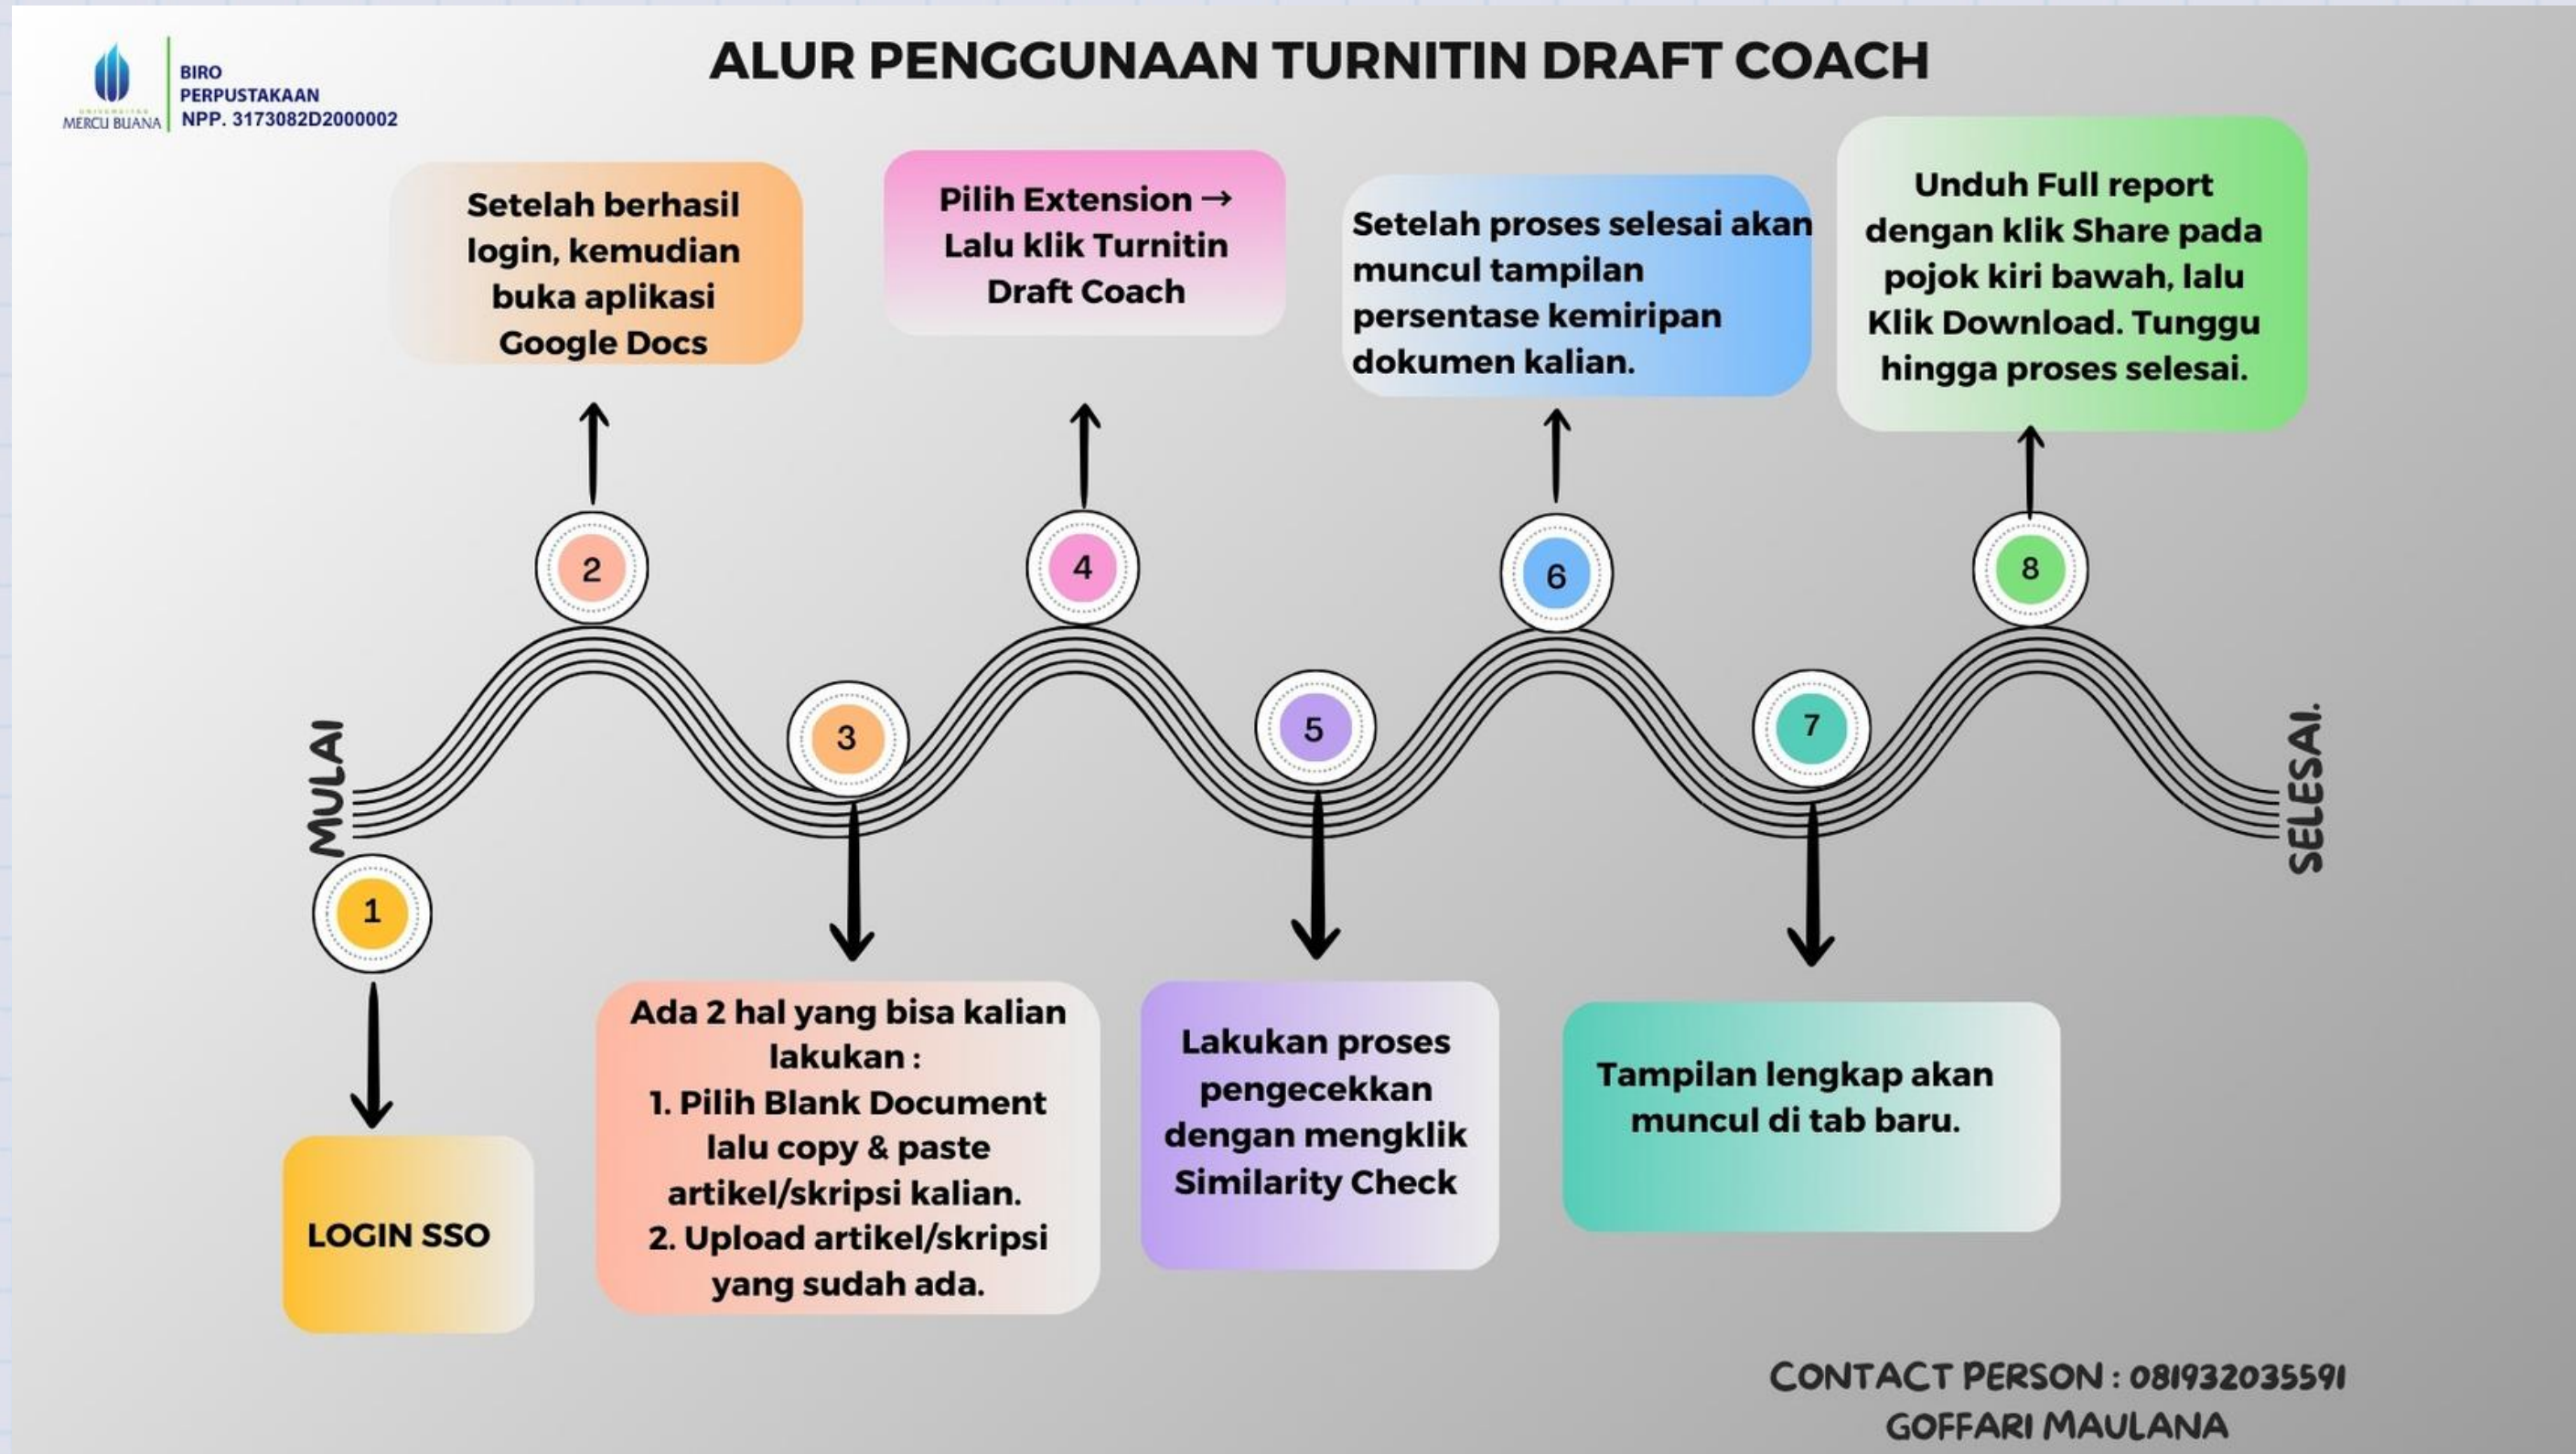

## 2. LANGKAH-LANGKAH TURNITIN DRAFT COACH

1. Buka <https://sso.mercubuana.ac.id/>, Masukan email UMB dan password, kemudian klik login.

  
UNIVERSITAS  
MERCU BUANA  
Single Sign On - Universitas Mercu Buana