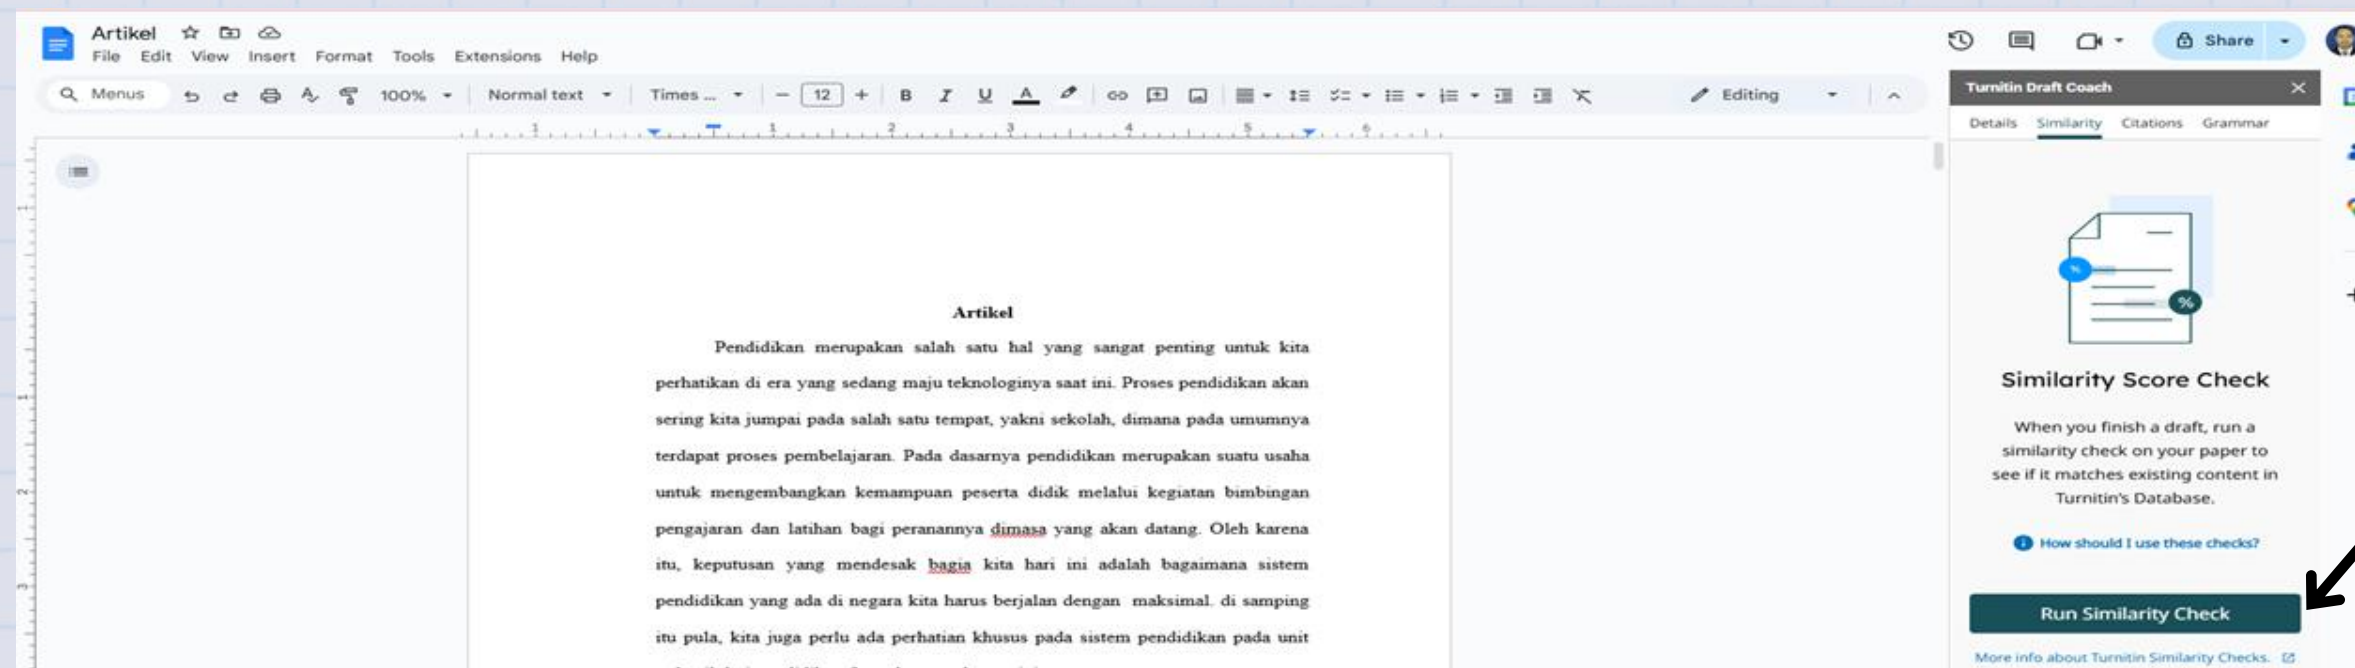

klik disini