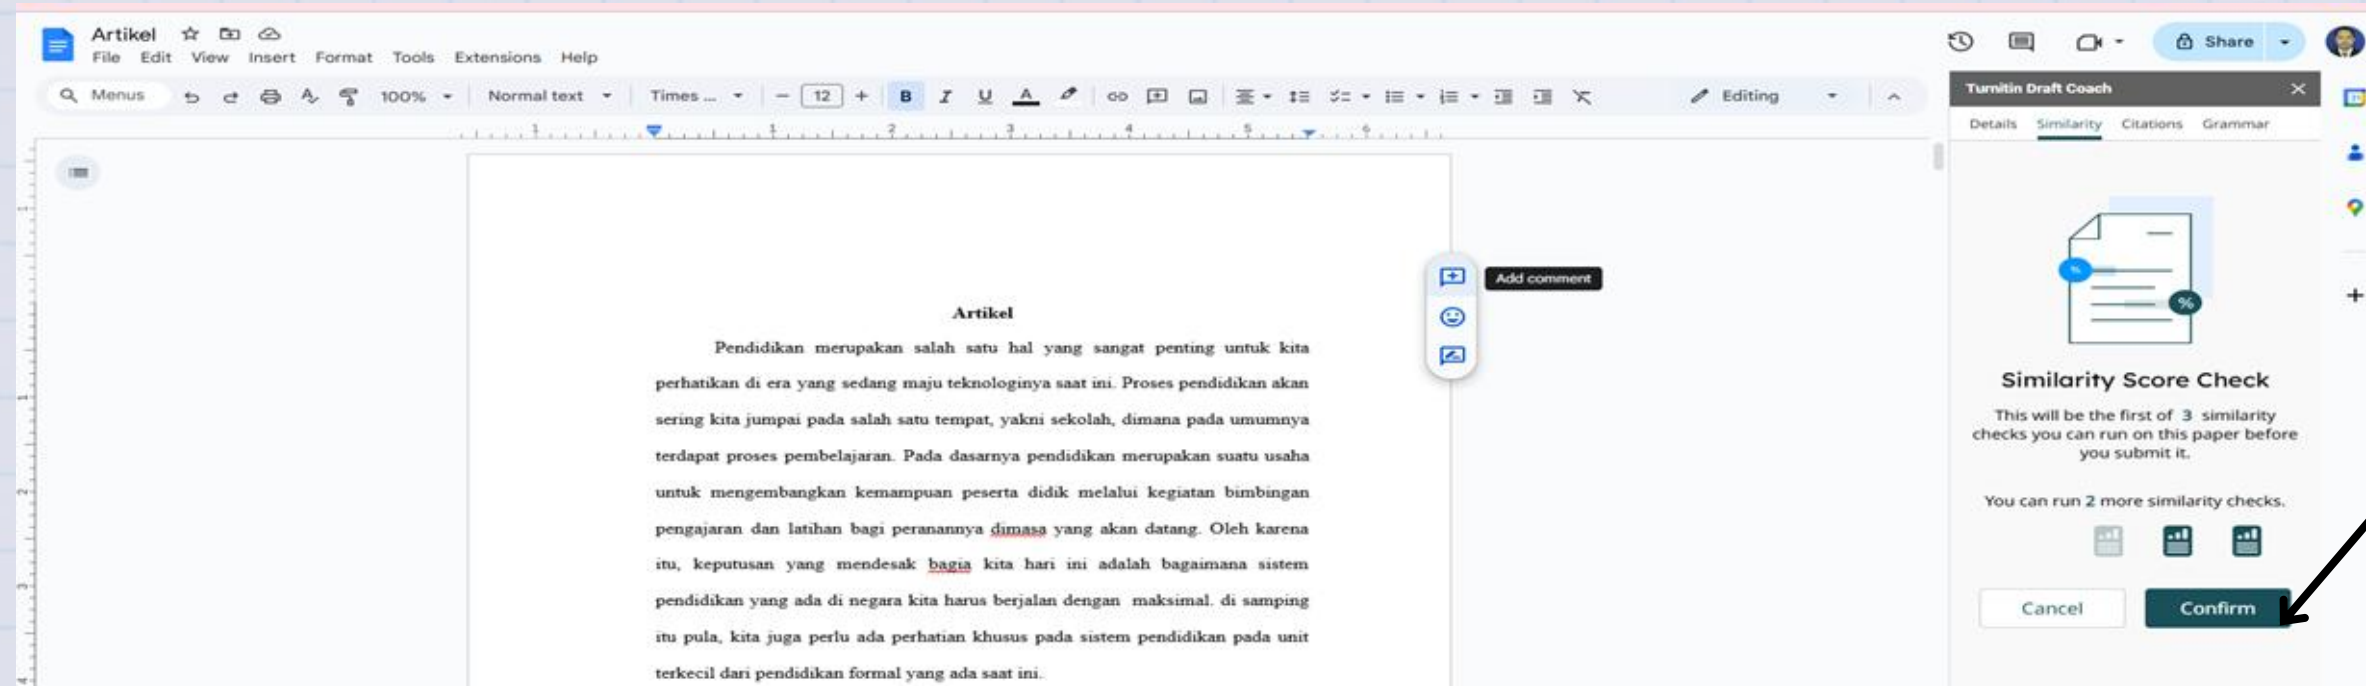

2. LANGKAH-LANGKAH TURNITIN DRAFT COACH

10. Confirm Turnitin Draft Coach.

Pengguna punya 3 kali kesempatan pengecekan per dokumen 1. klik confirm dan pengecekan Turnitin Draft Coach berjalan.

klik disini